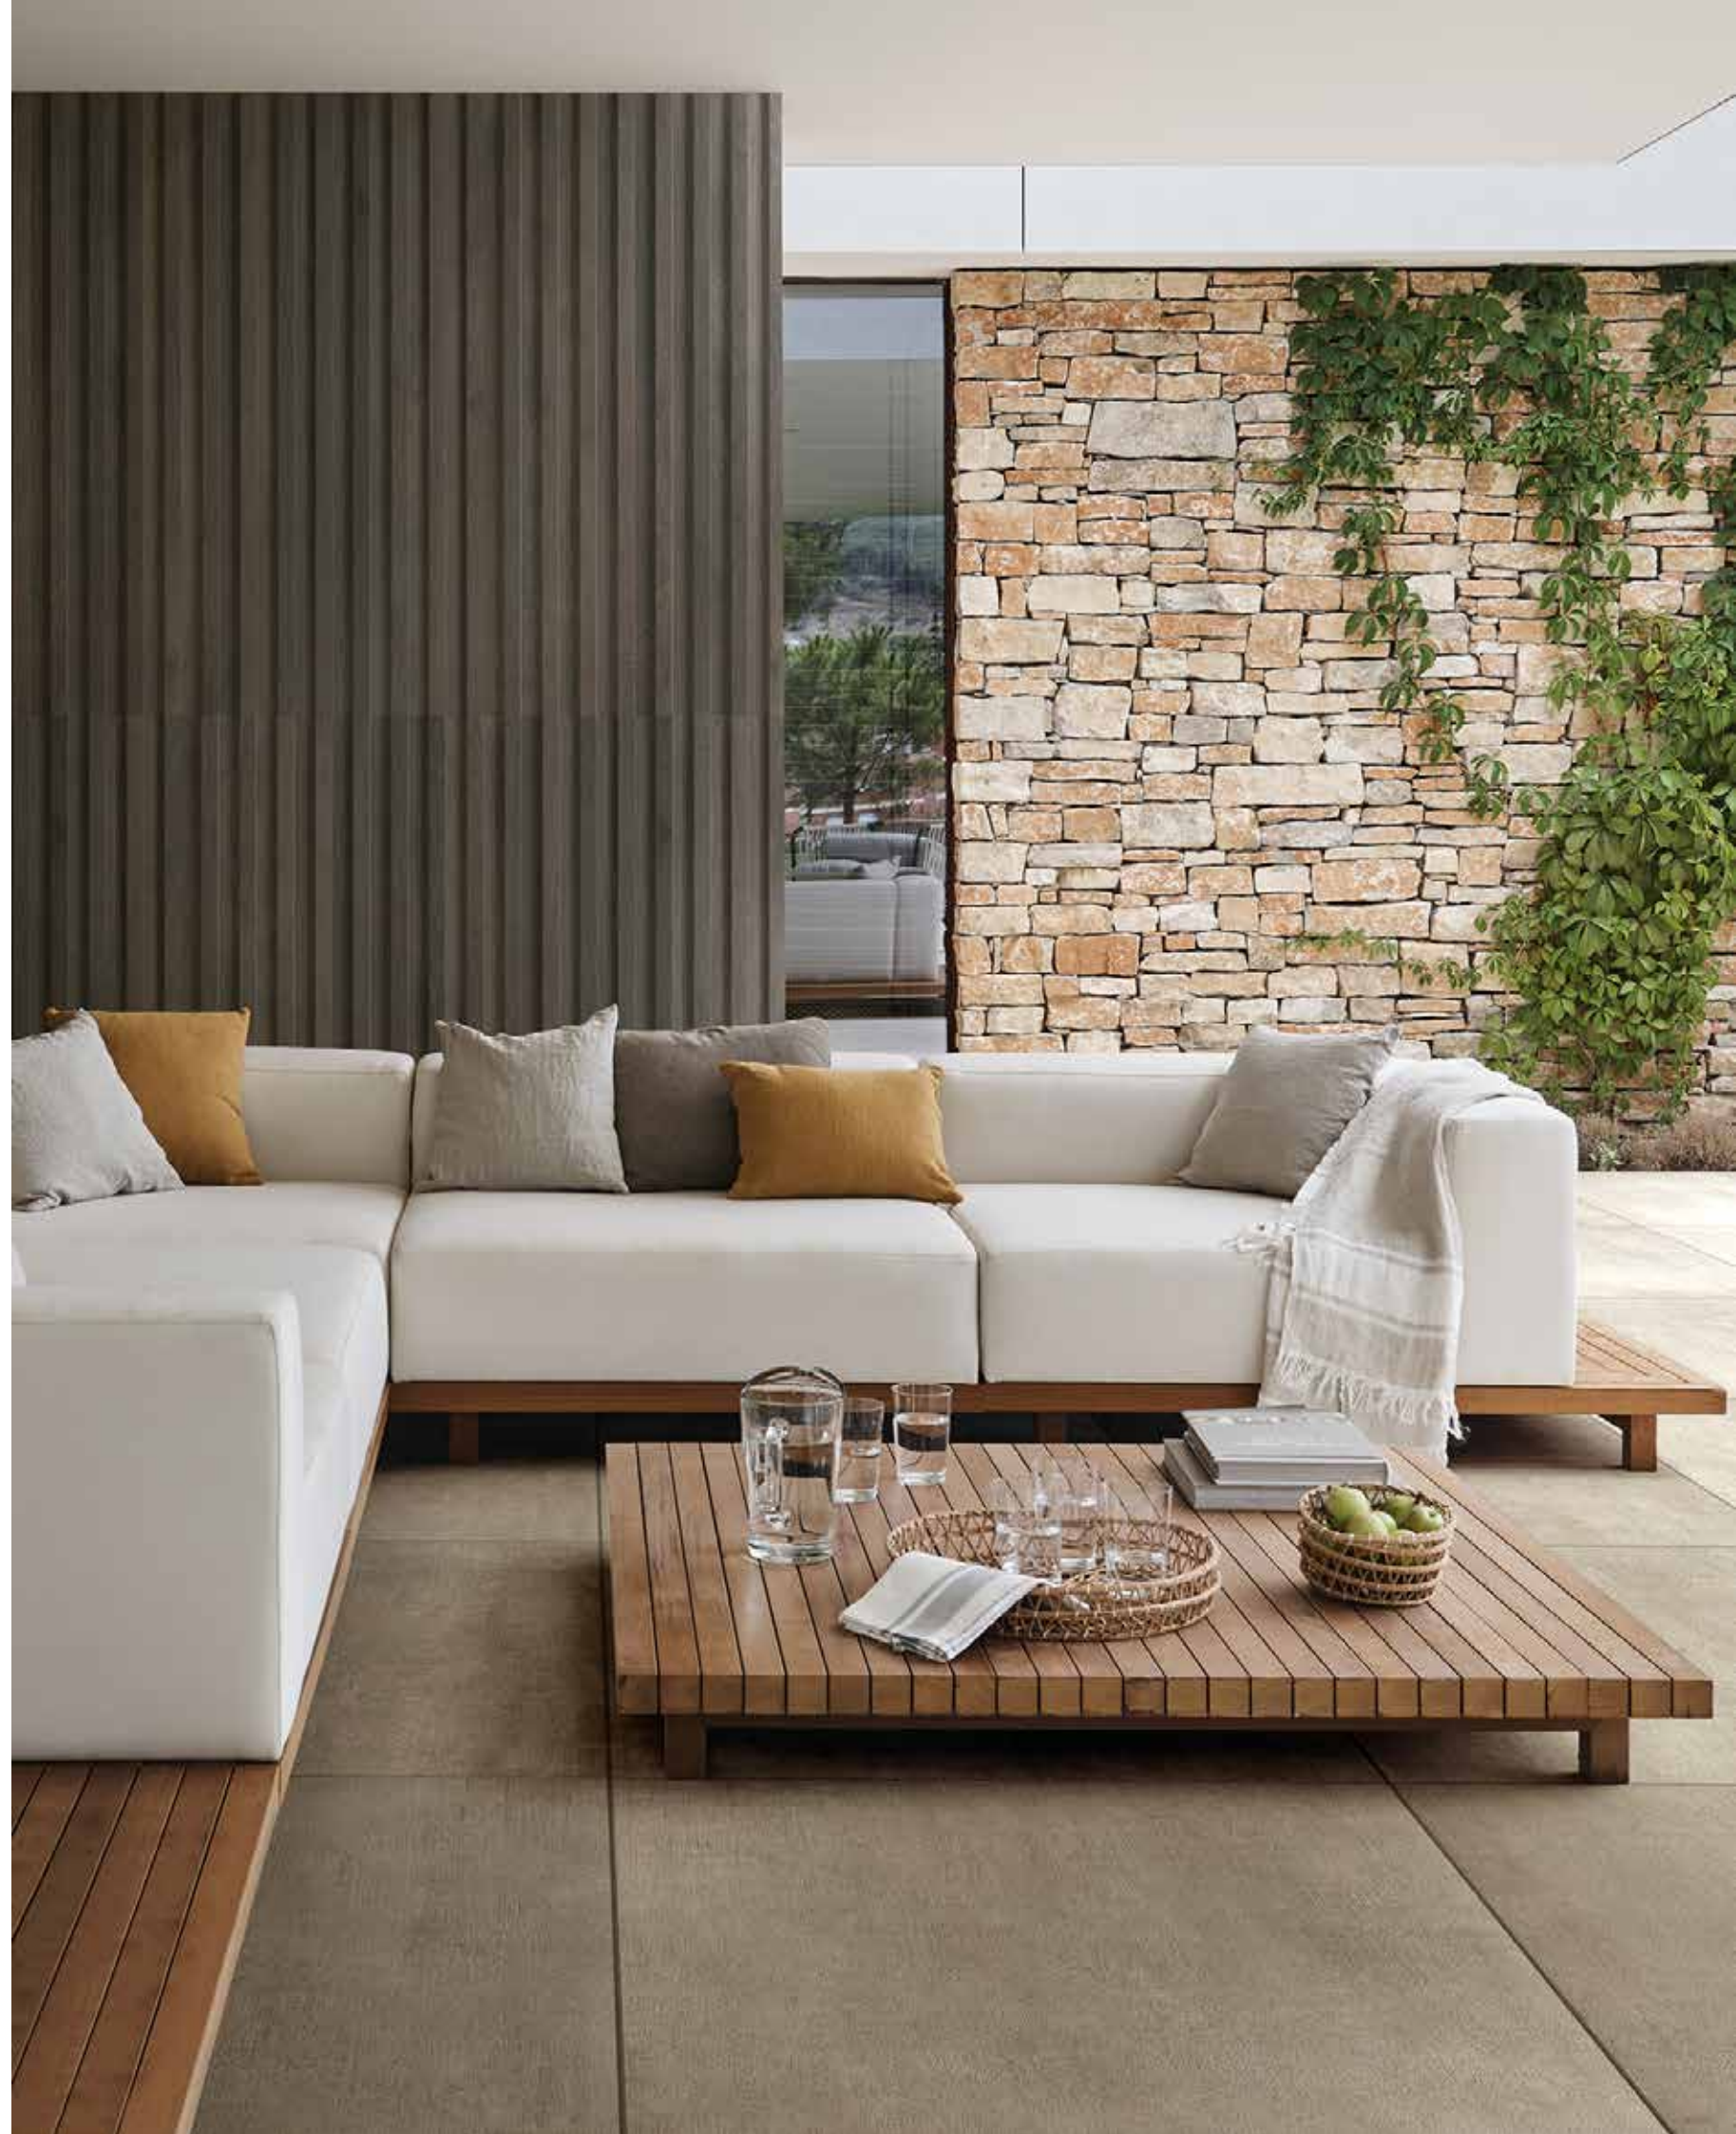

OUT DOORS

SKE2.0

80x80

LES BOIS

BOCOTE
BAGUETTE 3D
29x120

PRIMA MATERIA
CEMENTO
80x80

KRONOS
CERAMICHE

LES BOIS